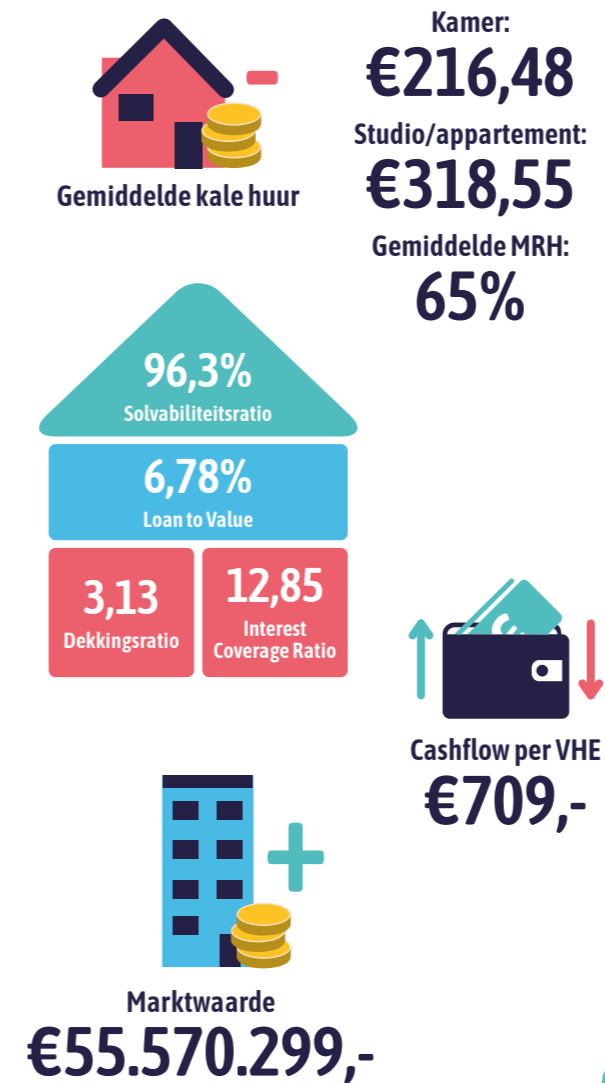

Een terugblik: 2020 in beeld

Samen start je sterker

Huisvesting van de doelgroep

Kwaliteit van de voorraad

Financiën

Leefbaarheid

Roomspot

Gem. aantal reacties SJHT woningbestand

Aedes Benchmark huurdersoordeel

Nieuwe huurders	7.6 (B)
Vertrokken huurders	7.4 (B)
Huurders met reparatieverzoeken	7.8 (B)