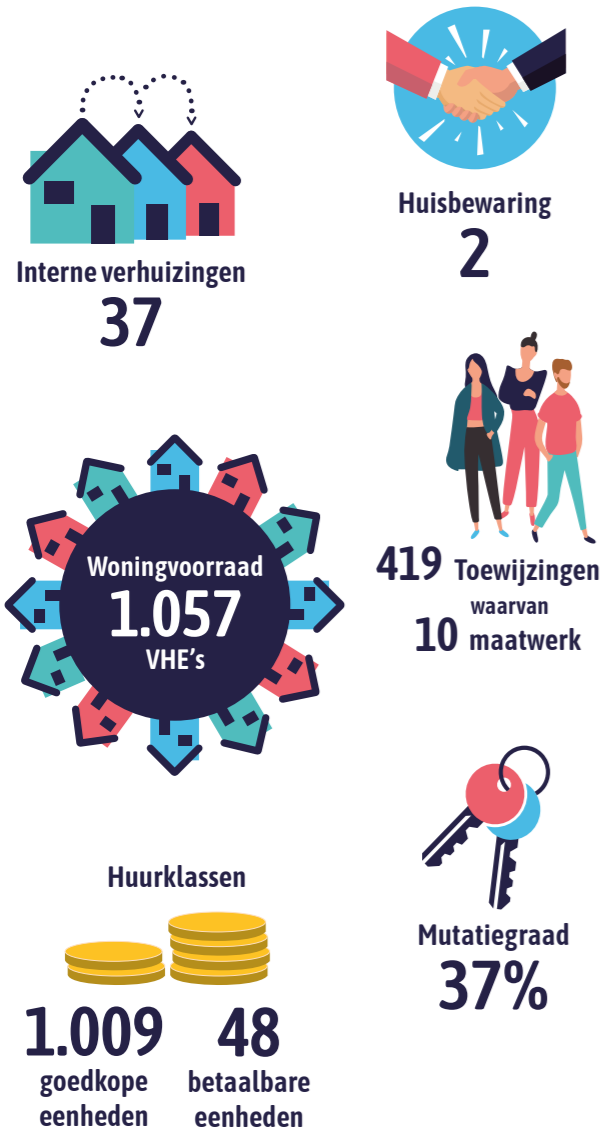

Een terugblik: 2020 in beeld

Samen start je sterker

Huisvesting van de doelgroep

Kwaliteit van de voorraad

Financiën

Leefbaarheid

Roomspot

Gem. aantal reacties SJHT woningbestand